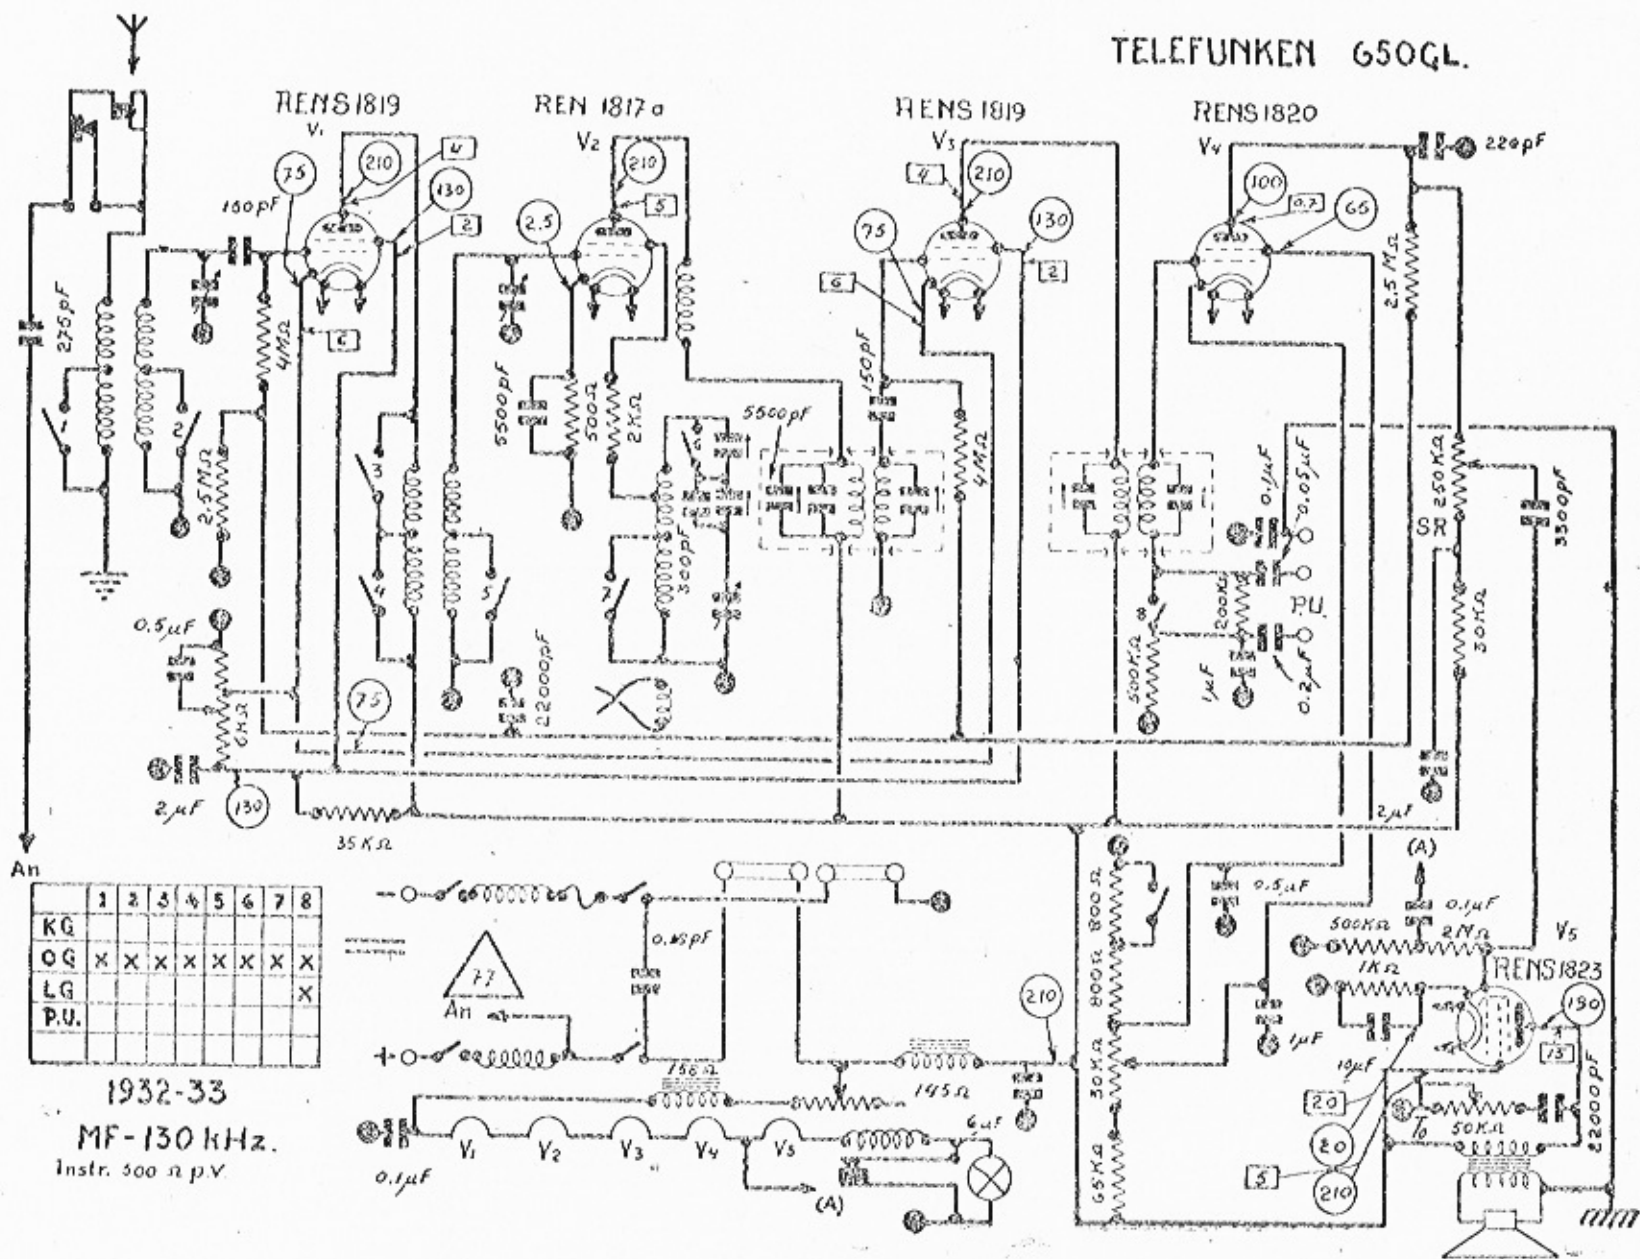

TELEFUNKEN 650QL

— 278 —

	1	2	3	4	5	6	7	8
KG								
OG	X	X	X	X	X	X	X	X
LG								X
P.U.								

1932-33
 MF-130 kHz.
 Instr. 500 n.p.v.