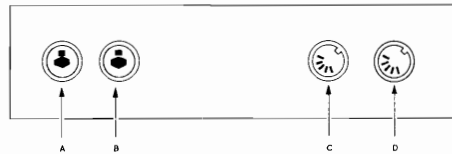

CASSETTE STEREORECORDER EL 3312

2 x 2 sporen - 1 snelheid

AANSLUITINGEN

- A Extra luidspreker (rechter kanaal)
- B Extra luidspreker (linker kanaal)
- C Microfoon
- D Radio/grammofoon

CODENUMMERS

Kast (boven)	4822 443 30102
Raam	4822 443 40012
Kast (onder)	4822 443 50099
Deksel	4822 212 00998
Voet	4822 212 00995
Klep	4822 212 00991
Knop (klank- en geluidssterkte)	4822 413 40275
Modulatie-indicator	WT 850 03
Deksel snoeropbergruimte	4822 443 60196
Rol van cassettehouder	4822 212 01015
Cassettehouder	4822 212 01003
Teller	4822 212 00999
Poelie (terugspoelen)	4822 212 01011
Schijf onder poelie	4822 175 00968
Spoelschotel (links)	4822 175 00964
Snaar (teller)	4822 358 30052
Snaar (links)	4822 358 30057
Frictieschijf in vliegwiel	4822 212 01007
Vilt in vliegwiel	4822 508 40091
Vliegwiel	4822 212 01006
Kap op spoelschotel	4822 163 00918
Schijf op spoelschotel	AE 017 48
Spoelschotel met slipkoppeling (rechts)	4822 212 01001
Schijf in spoelschotel	4822 175 00968
Poelie onder spoelschotel	4822 212 01002
Wiskop	4822 175 01526
Tussenwiel (omspoelen)	4822 212 01009
Toets (rood)	4822 411 50061
Aandrukrol	4822 175 00957
Opname/weergavekop	4822 249 10027
Vliegwiel	4822 212 01016
Stoptoets	4822 411 50062
Toets (wit)	4822 411 50059
Tussenwiel (aandrijving rechter spoelschotel)	4822 212 01012
Motor/voedingstransformator	4822 361 70145
Poelie (motor)	4822 528 80249
Snaar (rechts)	4822 358 30051
Verlichtingslampje	4822 212 01018
Opneemsterkteregelaar R11/R111	4822 102 30082
Klankregelaar R35/R135	4822 102 30082
Geluidssterkteregelaar R33/R133	4822 102 30084
Balansregelaar R30	4822 102 30083

SERVICEWENKEN pagina 204