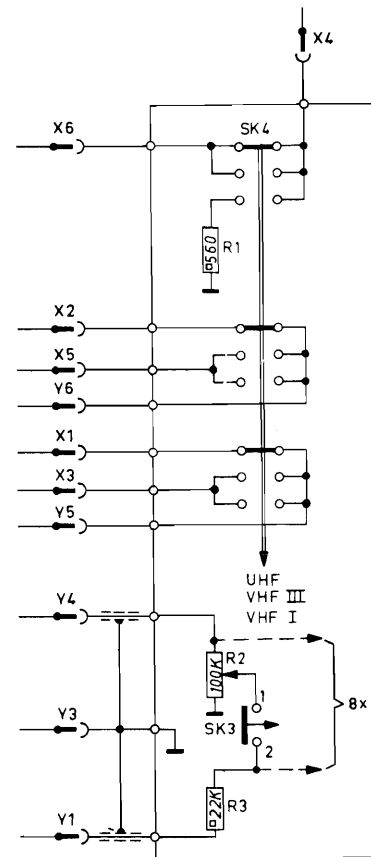

servicegegevens

X26K161 / X26K163

Onderstaande onderdelen worden toegepast in de X26K161 en de X26K163.
Voor het overige wordt verwezen naar de X25K161.

CODENUMMERS

Beeldbuis A65 - 120X

X26K161/61

Masker	4822 451 80124
Frontpaneel	4822 459 60213
Drukknoppeenh'd kanaalkiezer	4822 218 20048

X26K161/65

Masker	4822 451 80126
Frontpaneel	4822 459 60214
Drukknoppeenh'd kanaalkiezer	4822 218 20048

X26K163/61

Masker	4822 451 80127
Frontpaneel	4822 459 60213
Drukknoppeenh'd kanaalkiezer	4822 218 20048

TTV 2342

TTV 2345

Voor verdere gegevens en trimvoorschriften wordt verwezen naar de volledige servicedocumentatie.