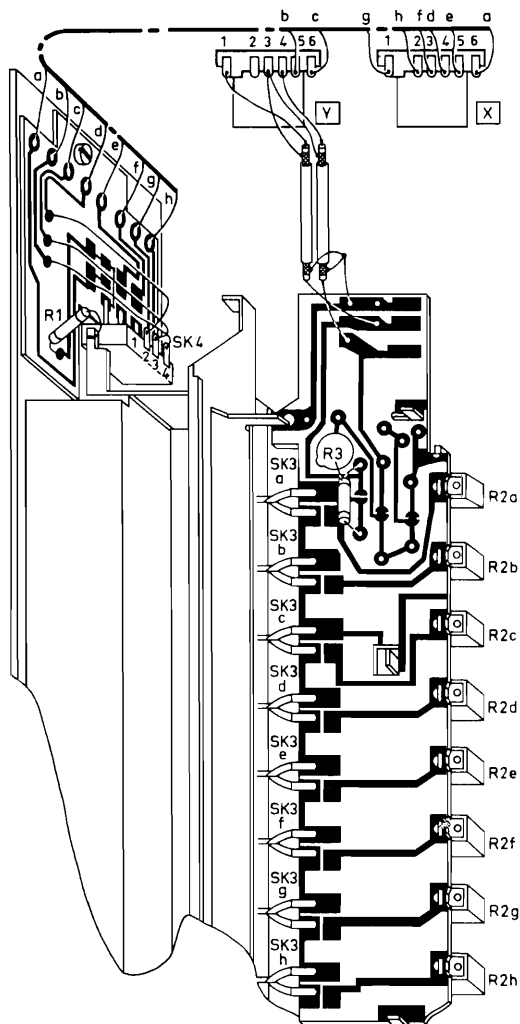

servicegegevens

X26K161 / X26K163

Onderstaande onderdelen worden toegepast in de X26K161 en de X26K163.
Voor het overige wordt verwezen naar de X25K161.

CODENUMMERS

Beeldbuis A65 - 120X

X26K161/61

Masker	4822 451 80124
Frontpaneel	4822 459 60213
Drukknoppeenh'd kanaalkiezer	4822 218 20048

X26K161/65

Masker	4822 451 80126
Frontpaneel	4822 459 60214
Drukknoppeenh'd kanaalkiezer	4822 218 20048

X26K163/61

Masker	4822 451 80127
Frontpaneel	4822 459 60213
Drukknoppeenh'd kanaalkiezer	4822 218 20048

TTV 2342

TTV 2345

Voor verdere gegevens en trimvoorschriften wordt verwezen naar de volledige servicedocumentatie.