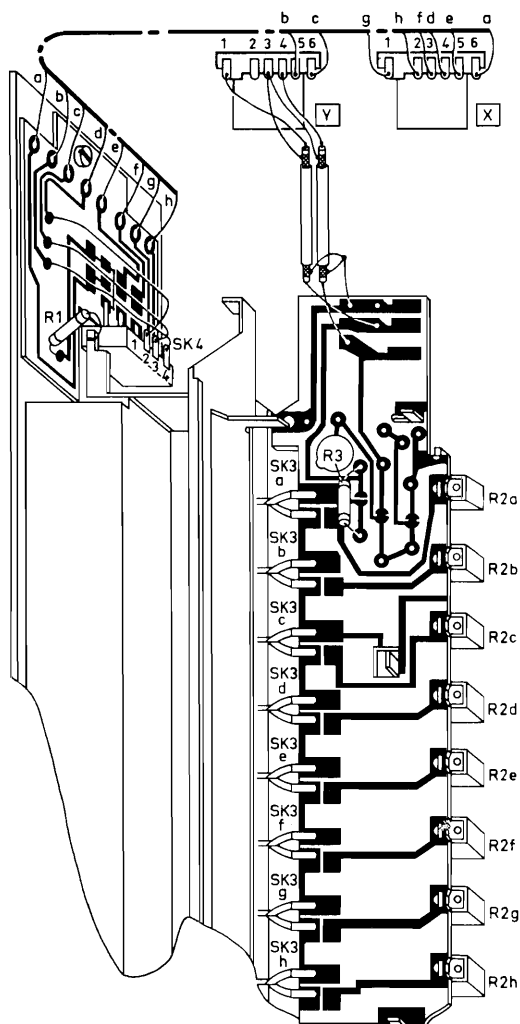

servicegegevens

X26K161 / X26K163

Onderstaande onderdelen worden toegepast in de X26K161 en de X26K163.
Voor het overige wordt verwezen naar de X25K161.

CODENUMMERS

Beeldbuis A65 - 120X

X26K161/61

Masker	4822 451 80124
Frontpaneel	4822 459 60213
Drukknopeneenheid kanaalkiezer	4822 218 20048

X26K161/65

Masker	4822 451 80126
Frontpaneel	4822 459 60214
Drukknopeneenheid kanaalkiezer	4822 218 20048

X26K163/61

Masker	4822 451 80127
Frontpaneel	4822 459 60213
Drukknopeneenheid kanaalkiezer	4822 218 20048

TTV 2342

TTV 2345

Voor verdere gegevens en trimvoorschriften wordt verwezen naar de volledige servicedocumentatie.