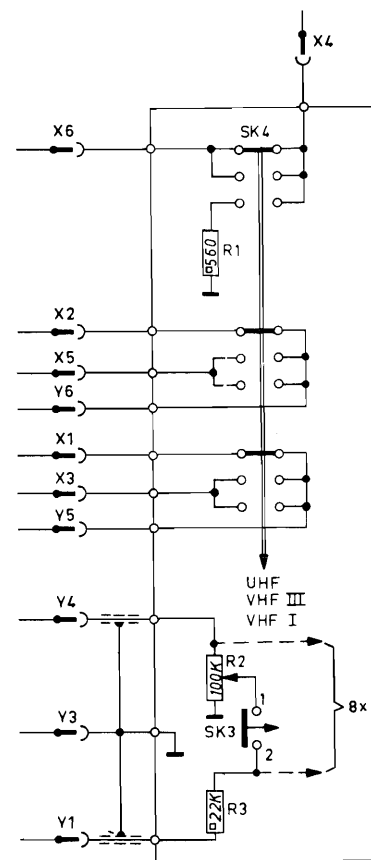

servicegegevens

X26K161 / X26K163

Onderstaande onderdelen worden toegepast in de X26K161 en de X26K163.
Voor het overige wordt verwezen naar de X25K161.

CODENUMMERS

Beeldbuis A65 - 120X

X26K161/61

Masker	4822 451 80124
Frontpaneel	4822 459 60213
Drukknopeneenheid kanaalkiezer	4822 218 20048

X26K161/65

Masker	4822 451 80126
Frontpaneel	4822 459 60214
Drukknopeneenheid kanaalkiezer	4822 218 20048

X26K163/61

Masker	4822 451 80127
Frontpaneel	4822 459 60213
Drukknopeneenheid kanaalkiezer	4822 218 20048

TTV 2342

TTV 2345

Voor verdere gegevens en trimvoorschriften wordt verwezen naar de volledige servicedocumentatie.