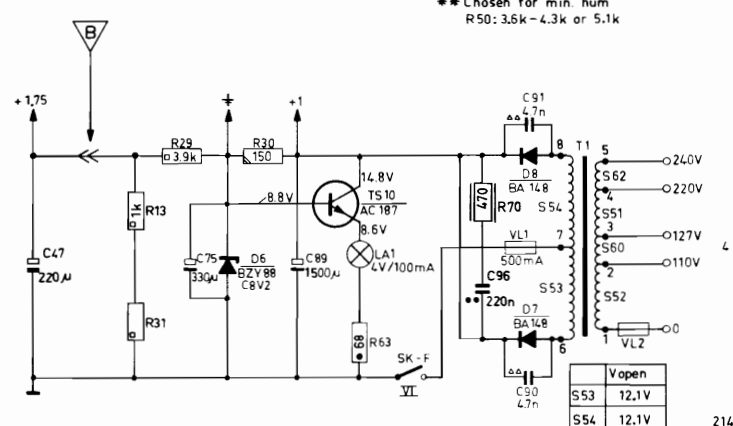

2145 D

Voor verdere gegevens en trimvoorschriften wordt verwezen naar de volledige servicedocumentatie.