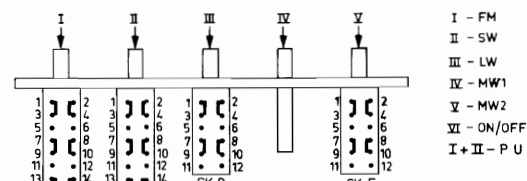

BESTELNUMMERS

Kast	4822 425 50097	S1,2,3,4	4822 158 60295	C27	4822 122 30007
Voet	4822 462 70898	S5,6	4822 156 60053	C28	4822 122 30007
Frontplaat, compleet /00	4822 426 50138	S7,8,9	4822 156 30079	C31	4822 121 50101
Frontplaat, compleet /22	4822 426 50138	S10	4822 157 40045	C35	4822 122 30097
Smeltveiligheidshouder	4822 256 30108	S11	4822 157 40097	C42	4822 121 50414
Knop (klank, geluidssterkte)	4822 413 40527	S12,13	4822 156 40544	C43	4822 122 30093
Knop (afstemming)	4822 413 40528	S14,15	4822 153 50092	C44	4822 121 50414
Klemveer knop	4822 532 10284	S16,17	4822 153 50033	C45	4822 121 50472
Druktoets LG	4822 410 40045	S18,19	4822 153 50033	C47	4822 124 20567
Druktoets KG	4822 410 40046	S20,21,22	4822 156 30153	C48	4822 124 20387
Druktoets FM	4822 410 40047	S23,24,25	4822 156 30343	C51	4822 122 30093
Druktoets MG1	4822 410 40044	S26,27,28	4822 156 30244	C52	4822 121 50437
Druktoets MG2	4822 410 40043	S29,30,31	4822 156 30244	C53	4822 122 30097
Schuifschakelaar (4x)	4822 277 30536	S32	4822 157 40044	C54	4822 121 50032
Schuifschakelaar (6x)	4822 277 30537	S33,34,35	4822 153 50031	C55	4822 125 50026
Schuifschakelaar (8x)	4822 277 30535	S36,37,38	4822 153 50032	C56	4822 122 31196
Koppelstuk	4822 404 20131	S39,40,41	4822 153 10101	C63	4822 122 30011
Schuif van schuifschakelaar MG1 (2x)	4822 278 30086	S42	4822 157 40044	C64	4822 122 30104
Geleidsplaatje van schuifschakelaar MG1	4822 466 90684	S50	4822 240 50059	C71	4822 124 20351
Steker, antenne AM	4822 264 30042	S51,52,53,54	4822 145 40122	C75	4822 124 20402
Steker, antenne FM	4822 264 30043	R39	4822 110 61187	C78	4822 124 20341
Steker (5polig)	4822 264 40028	R43	4822 101 20371	C83	4822 124 20377
Snaarwiel (afstemcondensator)	4822 528 80358	R44	4822 100 50008	C84	4822 124 20341
Snaarwiel Ø 20	4822 528 80155	R55	4822 116 30082	C85	4822 124 20402
Snaarwiel Ø 14	4822 528 80186	R56	4822 111 30013	C86	4822 122 30094
Wijzer	4822 450 80398	R62	4822 110 61174	C87	4822 121 40104
Aandrijfsnaar	4822 321 30132	C1-8	4822 125 40014	C88	4822 124 20402
Veer, geïntegreerde S3-schakelaar	4822 492 61741	C9-11	4822 125 50029	C89	4822 124 40423
Brons afstandsstukje, geïntegreerde S3-schakelaar	4822 404 10152	C10	4822 122 30016	C93	4822 122 30004
Aansluitbus (antenne)	4822 267 40129	C13	4822 122 30057	C94	4822 122 30016
Aansluitbus (PU)	4822 267 40201	C17,21	4822 122 30097	LA1	4822 134 40003
Lamphouder	4822 255 10007	C22	4822 122 30019	VL1	4822 253 30017
Schaal /00	4822 333 40185	C23	4822 122 30017	VL2	4822 252 20007
Schaal /22	4822 333 40187	C24	4822 122 30034		
		C25	4822 122 30011		