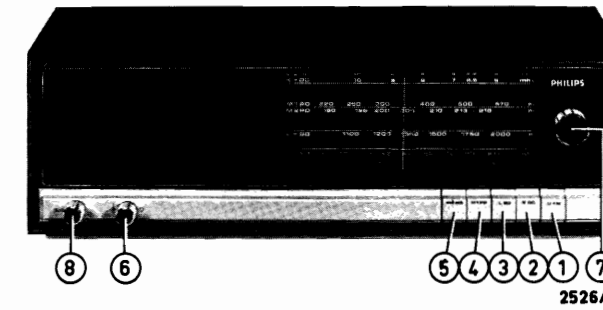

BESTELNUMMERS

Kast	4822 425 50097	S1,2,3,4	4822 158 60295	C27	4822 122 30007
Voet	4822 462 70898	S5,6	4822 156 60053	C28	4822 122 30007
Frontplaat, compleet /00	4822 426 50138	S7,8,9	4822 156 30079	C31	4822 121 50101
Frontplaat, compleet /22	4822 426 50138	S10	4822 157 40045	C35	4822 122 30097
Smeltveiligheidshouder	4822 256 30108	S11	4822 157 40097	C42	4822 121 50414
Knop (klank, geluidssterkte)	4822 413 40527	S12,13	4822 156 40544	C43	4822 122 30093
Knop (afstemming)	4822 413 40528	S14,15	4822 153 50092	C44	4822 121 50414
Klemveer knop	4822 532 10284	S16,17	4822 153 50033	C45	4822 121 50472
Druktoets LG	4822 410 40045	S18,19	4822 153 50033	C47	4822 124 20567
Druktoets KG	4822 410 40046	S20,21,22	4822 156 30153	C48	4822 124 20387
Druktoets FM	4822 410 40047	S23,24,25	4822 156 30343	C51	4822 122 30093
Druktoets MG1	4822 410 40044	S26,27,28	4822 156 30244	C52	4822 121 50437
Druktoets MG2	4822 410 40043	S29,30,31	4822 156 30244	C53	4822 122 30097
Schuifschakelaar (4x)	4822 277 30536	S32	4822 157 40044	C54	4822 121 50032
Schuifschakelaar (6x)	4822 277 30537	S33,34,35	4822 153 50031	C55	4822 125 50026
Schuifschakelaar (8x)	4822 277 30535	S36,37,38	4822 153 50032	C56	4822 122 31196
Koppelstuk	4822 404 20131	S39,40,41	4822 153 10101	C63	4822 122 30011
Schuif van schuifschakelaar MG1 (2x)	4822 278 30086	S42	4822 157 40044	C64	4822 122 30104
Geleidsplaatje van schuifschakelaar MG1	4822 466 90684	S50	4822 240 50059	C71	4822 124 20351
Steker, antenne AM	4822 264 30042	S51,52,53,54	4822 145 40122	C75	4822 124 20402
Steker, antenne FM	4822 264 30043	R39	4822 110 61187	C78	4822 124 20341
Steker (5polig)	4822 264 40028	R43	4822 101 20371	C83	4822 124 20377
Snaarwiel (afstemcondensator)	4822 528 80358	R44	4822 100 50008	C84	4822 124 20341
Snaarwiel Ø 20	4822 528 80155	R55	4822 116 30082	C85	4822 124 20402
Snaarwiel Ø 14	4822 528 80186	R56	4822 111 30013	C86	4822 122 30094
Wijzer	4822 450 80398	R62	4822 110 61174	C87	4822 121 40104
Aandrijfsnaar	4822 321 30132	C1-8	4822 125 40014	C88	4822 124 20402
Veer, geïntegreerde S3-schakelaar	4822 492 61741	C9-11	4822 125 50029	C89	4822 124 40423
Brons afstandsstukje, geïntegreerde S3-schakelaar	4822 404 10152	C10	4822 122 30016	C93	4822 122 30004
Aansluitbus (antenne)	4822 267 40129	C13	4822 122 30057	C94	4822 122 30016
Aansluitbus (PU)	4822 267 40201	C17,21	4822 122 30097	LA1	4822 134 40003
Lamphouder	4822 255 10007	C22	4822 122 30019	VL1	4822 253 30017
Schaal /00	4822 333 40185	C23	4822 122 30017	VL2	4822 252 20007
Schaal /22	4822 333 40187	C24	4822 122 30034		
		C25	4822 122 30011		