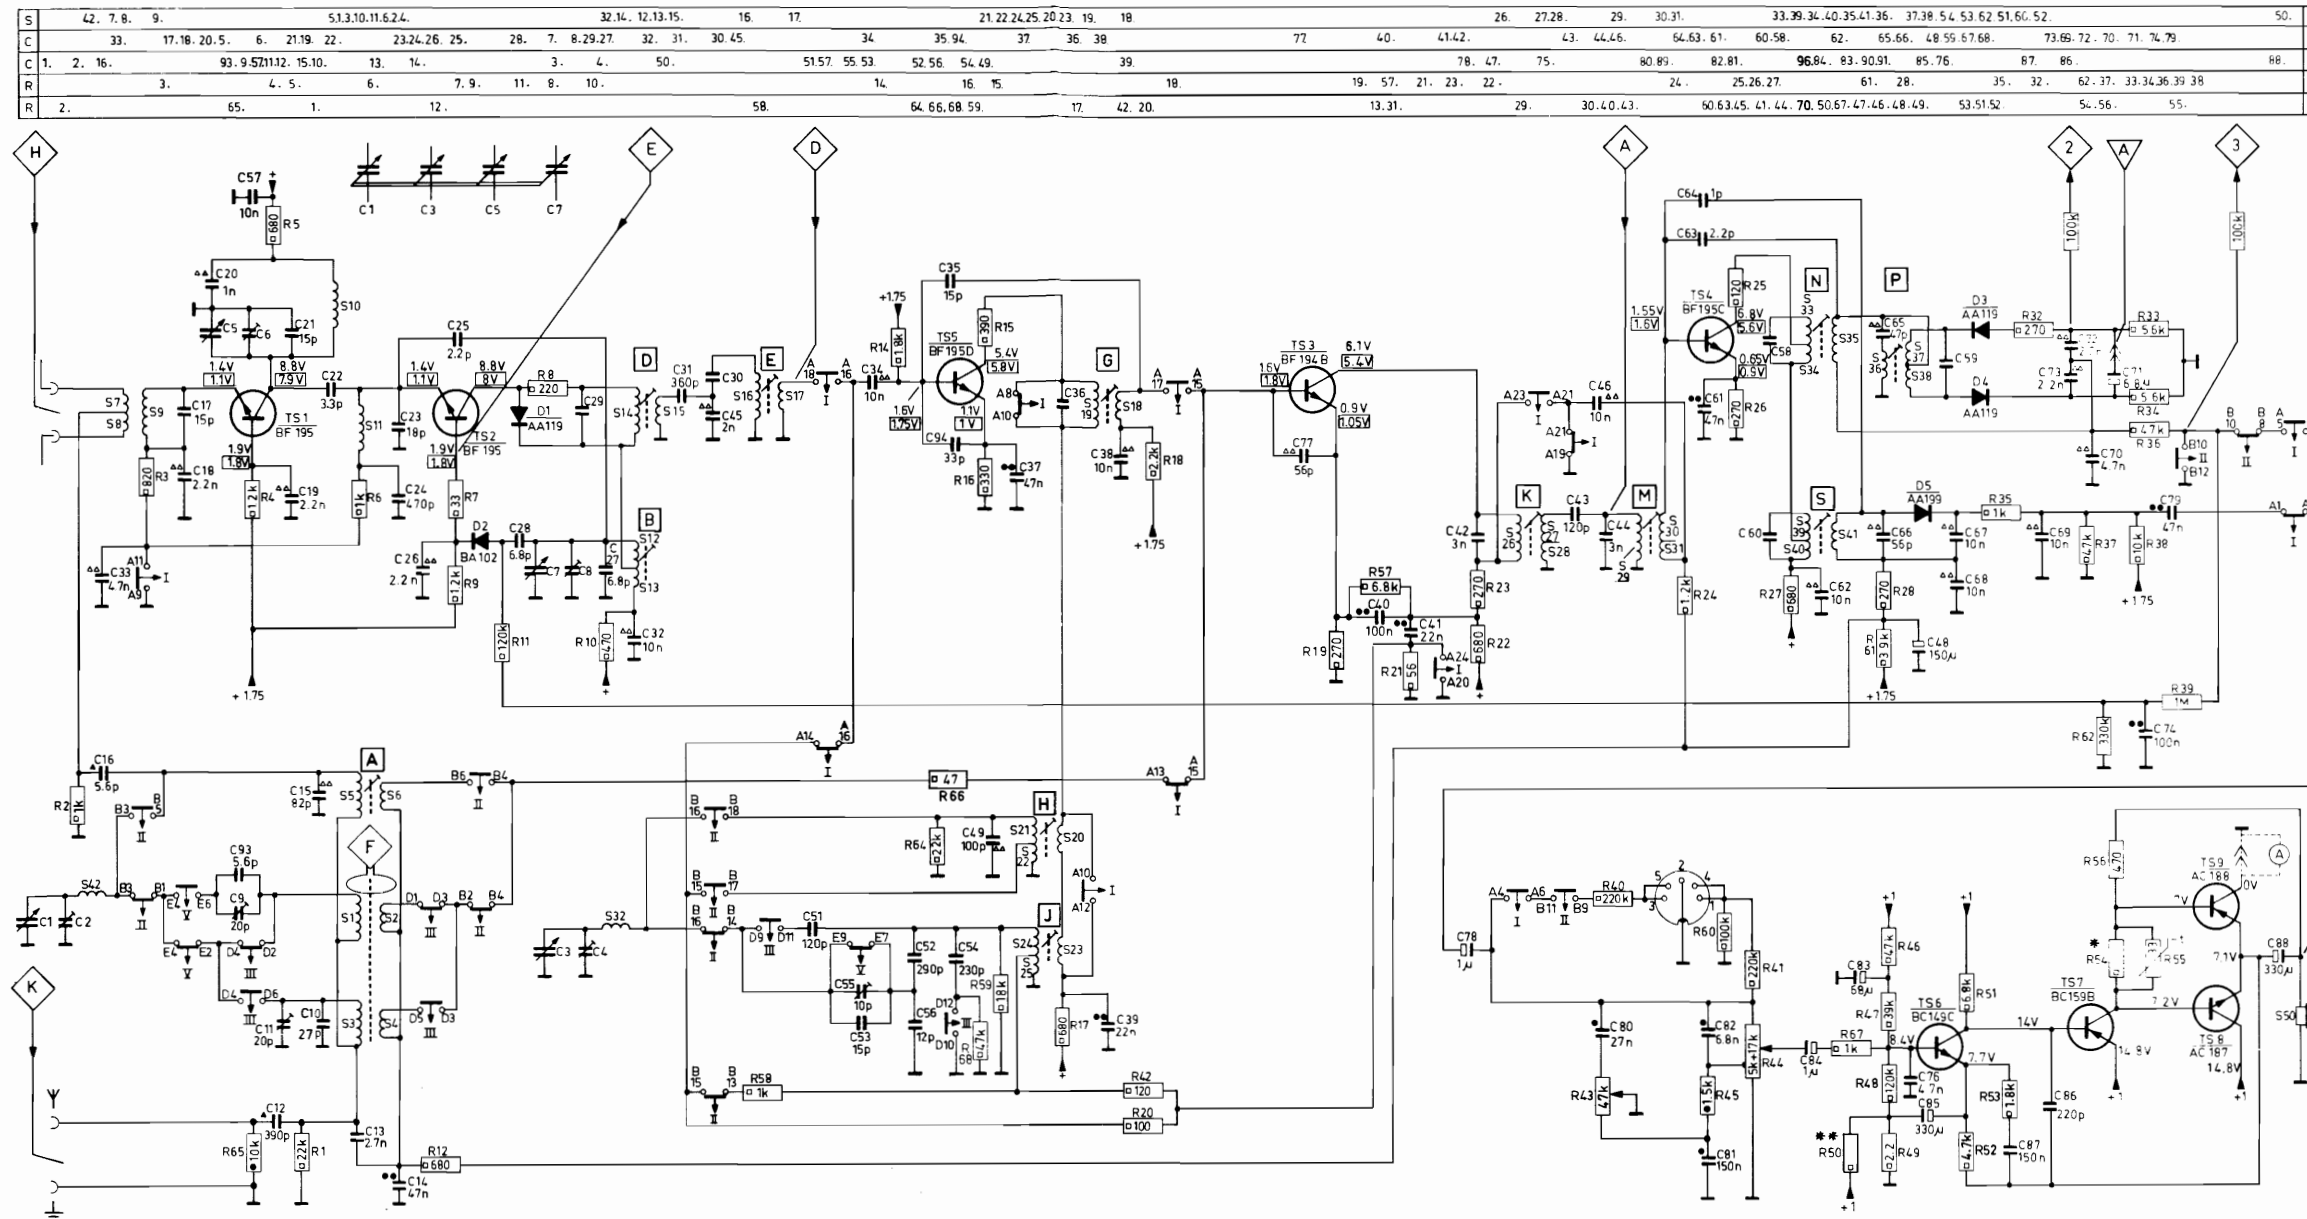

BESTELNUMMERS

Kast	4822 425 50097	S1,2,3,4	4822 158 60295	C27	4822 122 30007
Voet	4822 462 70898	S5,6	4822 156 60053	C28	4822 122 30007
Frontplaat, compleet /00	4822 426 50138	S7,8,9	4822 156 30079	C31	4822 121 50101
Frontplaat, compleet /22	4822 426 50138	S10	4822 157 40045	C35	4822 122 30097
Smeltveiligheidshouder	4822 256 30108	S11	4822 157 40097	C42	4822 121 50414
Knop (klank, geluidssterkte)	4822 413 40527	S12,13	4822 156 40544	C43	4822 122 30093
Knop (afstemming)	4822 413 40528	S14,15	4822 153 50092	C44	4822 121 50414
Klemveer knop	4822 532 10284	S16,17	4822 153 50033	C45	4822 121 50472
Druktoets LG	4822 410 40045	S18,19	4822 153 50033	C47	4822 124 20567
Druktoets KG	4822 410 40046	S20,21,22	4822 156 30153	C48	4822 124 20387
Druktoets FM	4822 410 40047	S23,24,25	4822 156 30343	C51	4822 122 30093
Druktoets MG1	4822 410 40044	S26,27,28	4822 156 30244	C52	4822 121 50437
Druktoets MG2	4822 410 40043	S29,30,31	4822 156 30244	C53	4822 122 30097
Schuifschakelaar (4x)	4822 277 30536	S32	4822 157 40044	C54	4822 121 50032
Schuifschakelaar (6x)	4822 277 30537	S33,34,35	4822 153 50031	C55	4822 125 50026
Schuifschakelaar (8x)	4822 277 30535	S36,37,38	4822 153 50032	C56	4822 122 31196
Koppelstuk	4822 404 20131	S39,40,41	4822 153 10101	C63	4822 122 30011
Schuif van schuifschakelaar MG1 (2x)	4822 278 30086	S42	4822 157 40044	C64	4822 122 30104
Geleidsplaatje van schuifschakelaar MG1	4822 466 90684	S50	4822 240 50059	C71	4822 124 20351
Steker, antenne AM	4822 264 30042	S51,52,53,54	4822 145 40122	C75	4822 124 20402
Steker, antenne FM	4822 264 30043	R39	4822 110 61187	C78	4822 124 20341
Steker (5polig)	4822 264 40028	R43	4822 101 20371	C83	4822 124 20377
Snaarwiel (afstemcondensator)	4822 528 80358	R44	4822 100 50008	C84	4822 124 20341
Snaarwiel Ø 20	4822 528 80155	R55	4822 116 30082	C85	4822 124 20402
Snaarwiel Ø 14	4822 528 80186	R56	4822 111 30013	C86	4822 122 30094
Wijzer	4822 450 80398	R62	4822 110 61174	C87	4822 121 40104
Aandrijfsnaar	4822 321 30132	C1-8	4822 125 40014	C88	4822 124 20402
Veer, geïntegreerde S3-schakelaar	4822 492 61741	C9-11	4822 125 50029	C89	4822 124 40423
Brons afstandsstukje, geïntegreerde S3-schakelaar	4822 404 10152	C10	4822 122 30016	C93	4822 122 30004
Aansluitbus (antenne)	4822 267 40129	C13	4822 122 30057	C94	4822 122 30016
Aansluitbus (PU)	4822 267 40201	C17,21	4822 122 30097	LA1	4822 134 40003
Lamphouder	4822 255 10007	C22	4822 122 30019	VL1	4822 253 30017
Schaal /00	4822 333 40185	C23	4822 122 30017	VL2	4822 252 20007
Schaal /22	4822 333 40187	C24	4822 122 30034		
		C25	4822 122 30011		