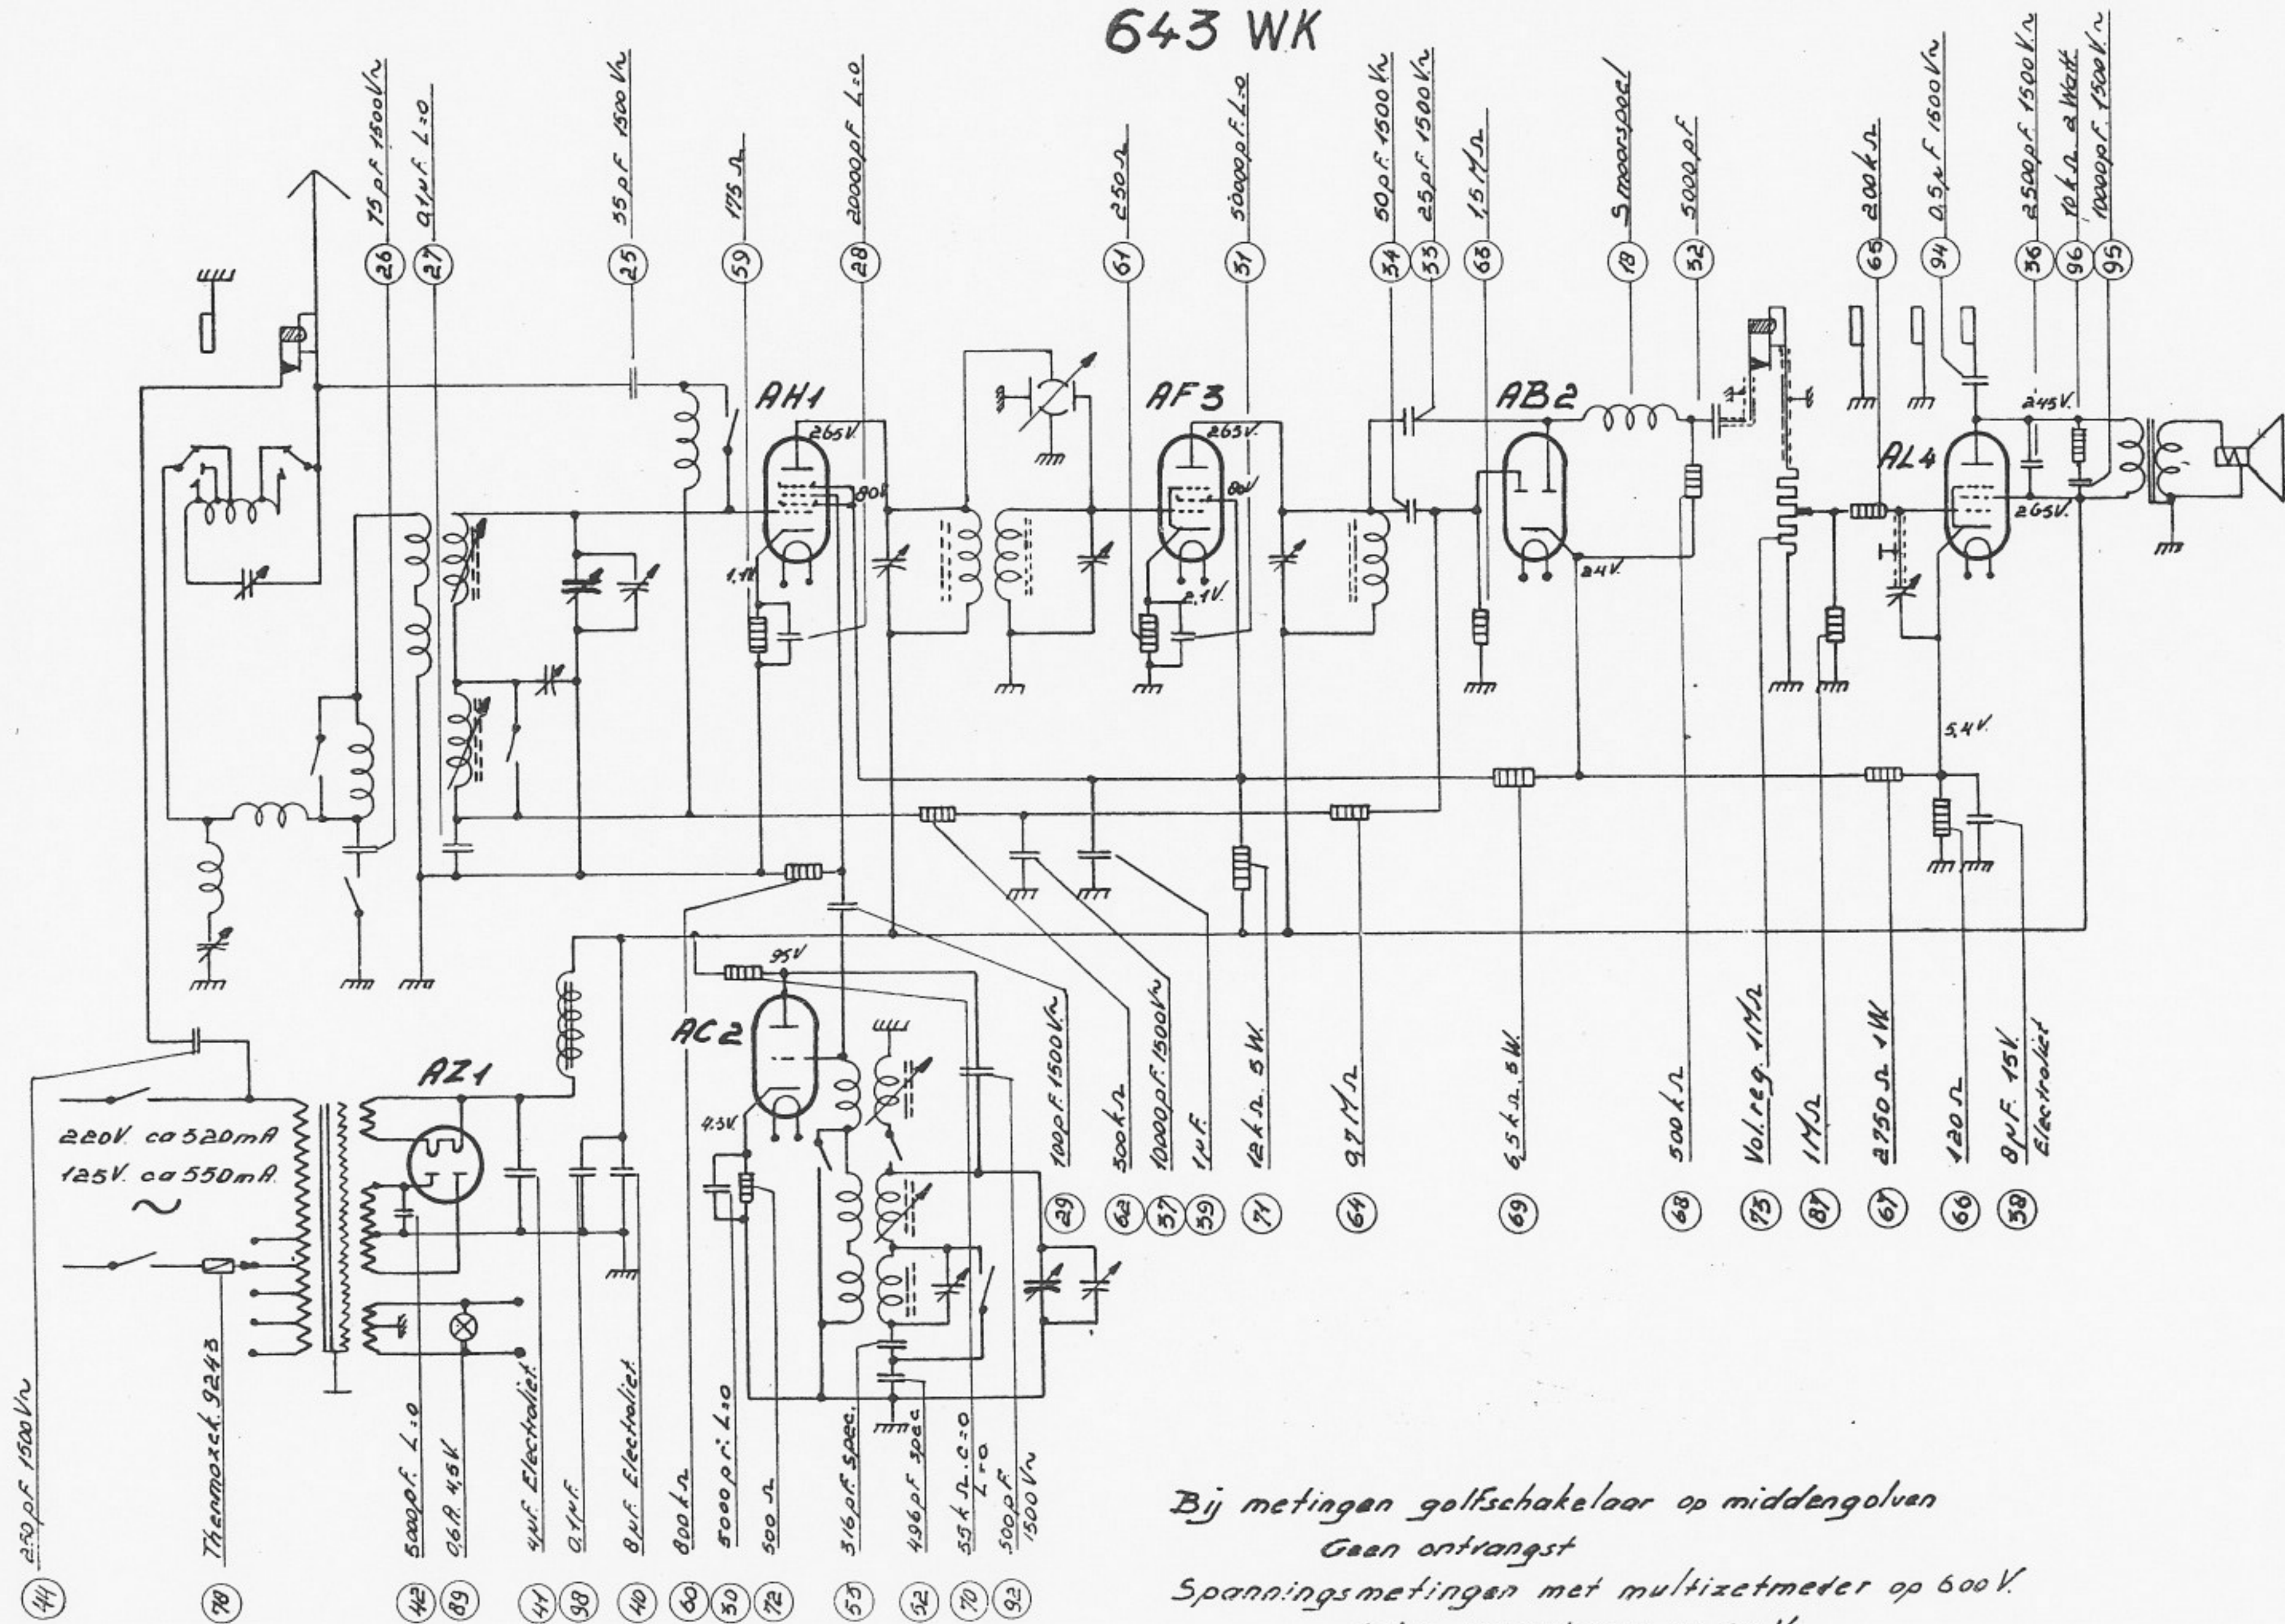

# 643 WK

Bij metingen golfschakelaar op middengolven  
 Geen ontangst  
 Spanningsmetingen met multizetmeter op 600V.  
 Leide spanningen op 30V.