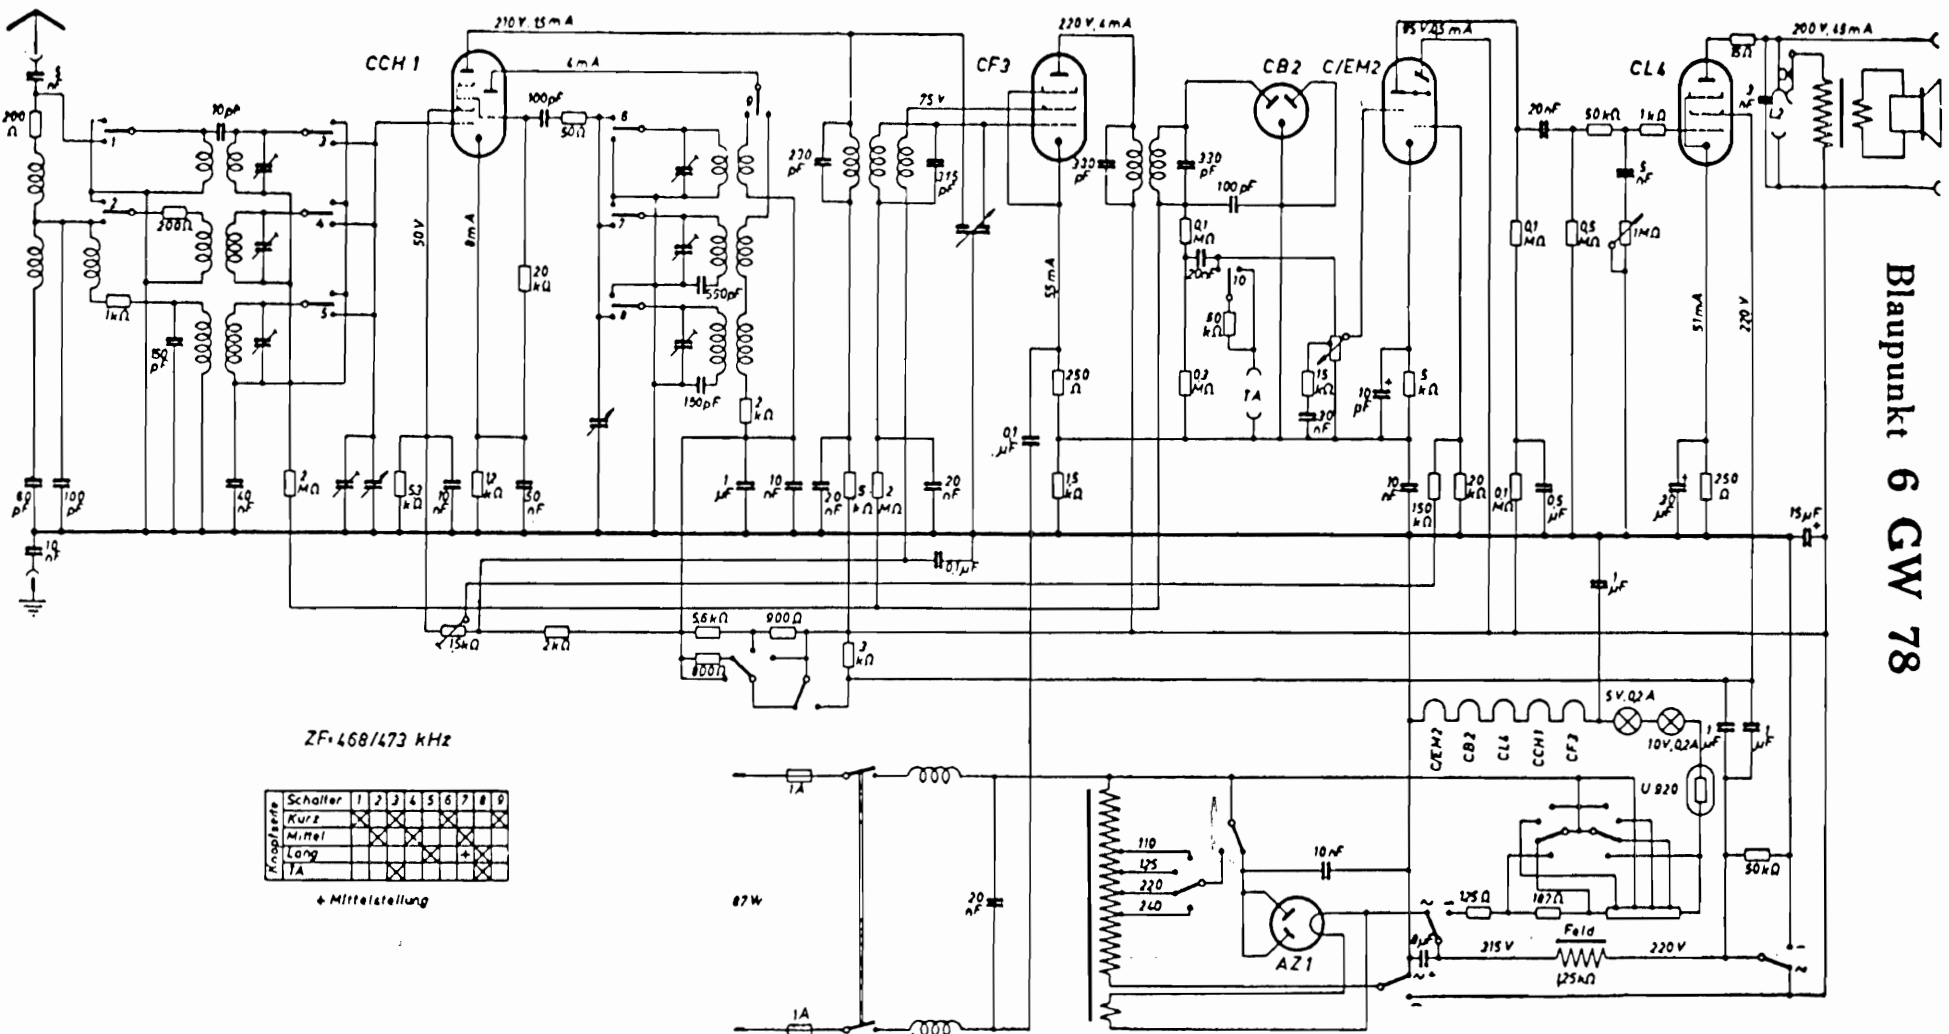

Blaupunkt 6 GW 78

ZF 468/473 kHz

Schalter	1	2	3	4	5	6	7	8	9
Kurz									
Mittel									
Lang									
7A									

+ Mittelstellung