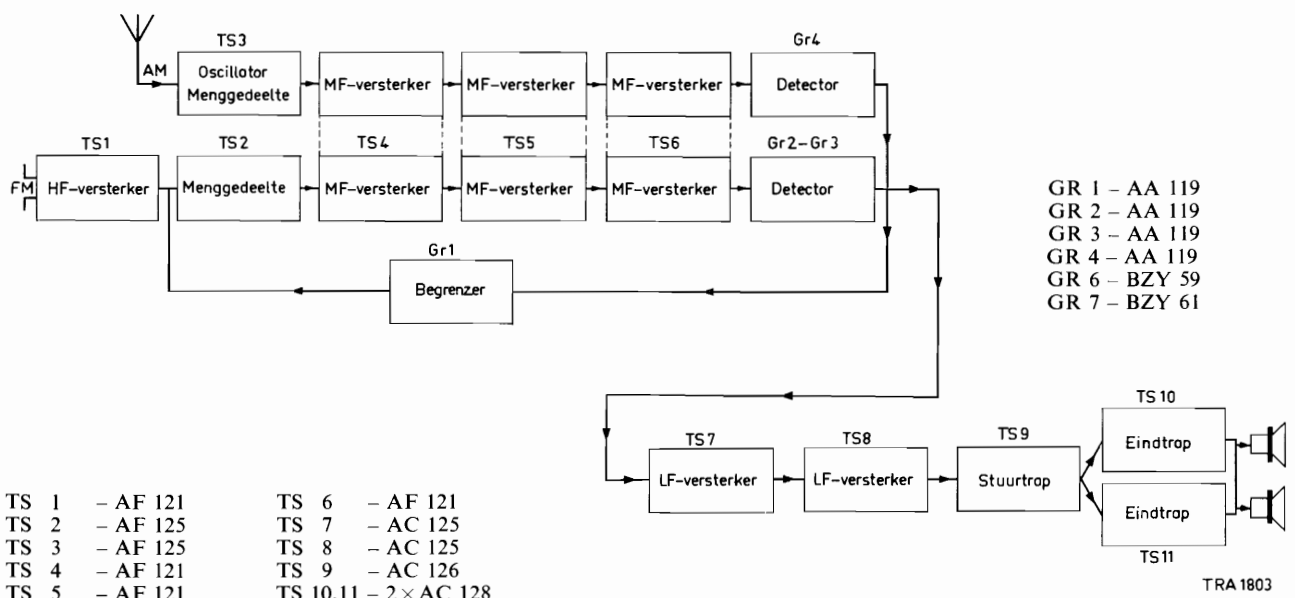

- GR 1 - AA 119
- GR 2 - AA 119
- GR 3 - AA 119
- GR 4 - AA 119
- GR 6 - BZY 59
- GR 7 - BZY 61

TS 1 - AF 121	TS 6 - AF 121
TS 2 - AF 125	TS 7 - AC 125
TS 3 - AF 125	TS 8 - AC 125
TS 4 - AF 121	TS 9 - AC 126
TS 5 - AF 121	TS 10,11 - 2 x AC 128

TRA 1803