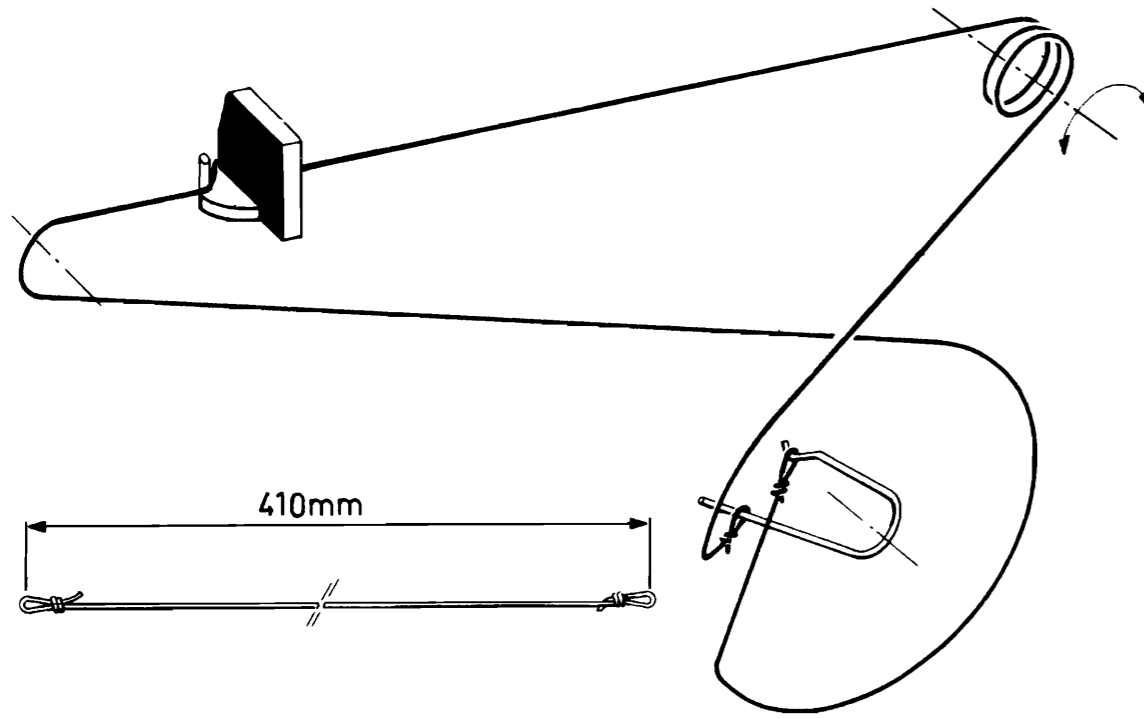

CODENUMMERS

22 RL 189

Kast compleet (OOF) groen 4822 420 10165
Kast compleet (OOL) rood 4822 420 10166
Batterijdeksel (OOF) groen 4822 423 40233
Batterijdeksel (OOL) rood 4822 423 40234

Beugel bevestiging ferroceptor 4822 401 10479
Verbindingsplaat batterij 4822 290 80178
Oortelefoonaansluiting 4822 267 30043
Moer bevestiging aansluiting 4822 505 10043
Knop afstemming 4822 413 10064
Druktoets met kapje 4822 410 20769
Balansarm 4822 404 20085
Schuifschakelaar 4822 277 20134
Schuif van schakelaar 4822 278 20075
Aandrijfkoord 4822 321 30101
Trommel op C421 4822 528 40151
Veer in trommel 4822 492 30664
Hefboom, golfgebiedschakelaar 4822 404 10102
Schaalachtergrond 4822 464 70016
Knop, geluidssterkte (+ potentiometer) 4822 101 90036
Ring om potentiometer 4822 532 60434

22 RL 190

Kast compleet (OOR) zwart 4822 420 10163
Kast compleet (OOS) bruin 4822 420 10164
Batterijdeksel (OOR) zwart 4822 423 40231
Batterijdeksel (OOS) bruin 4822 423 40232

S411 4822 158 60242
S412 4822 156 30269
S413 4822 156 30268
S414 4822 153 10208
K407 4822 242 70113
S417 (25Ω) 4822 240 30032
C421 4822 125 20138
C422 4822 122 10044
C427 4822 121 50119
C430 4822 121 50186
C431 4822 120 10054
R466 4822 101 90036

22 RL 191

Kast compleet (OOB) beige 4822 420 10167
Kast compleet (OOR) zwart 4822 420 10168
Batterij-deksel (OOB) beige 4822 423 40235
Batterij-deksel (OOR) zwart 4822 423 40231

TRA 1363A

S	414	413	412																S
C	436 434 422 423 433	432 426	431 427 430	445 437 421	439	441 440 446 443	442												C
R	456 454 450	451 453	452	467		478	473 474 476 477 472												R
R	459 458 457 463		462 455 465 461 460	468			466 469 470												R