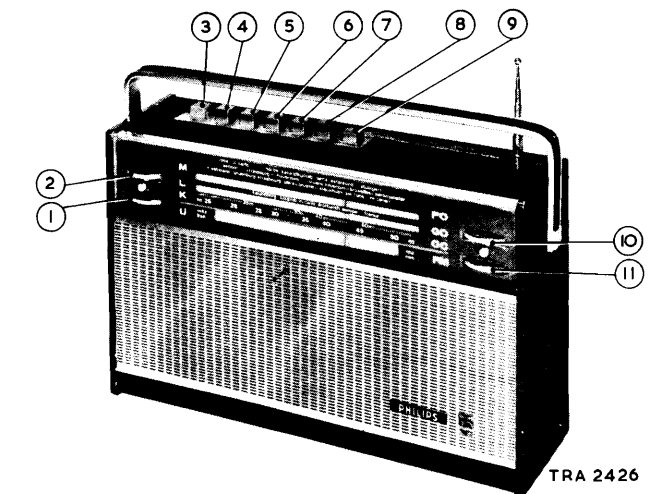

servicegegevens

BEDIENINGSORGANEN

- 1 Geluidssterkte (R37, 38)
- 2 Klank (R35)
- 3 Aan/uit (SK-V)
- 4 Schaalverlichting (SK-VII)
- 5 A. F. R. -schakelaar (SK-VI)
- 6 Langegolf (SK-I)
- 7 Middengolf (SK-II)
- 8 Kortegolf (SK-III)
- 9 FM (SK-IV)
- 10 Afstemming AM (C1-C2)
- 11 Afstemming FM (S404-S406)