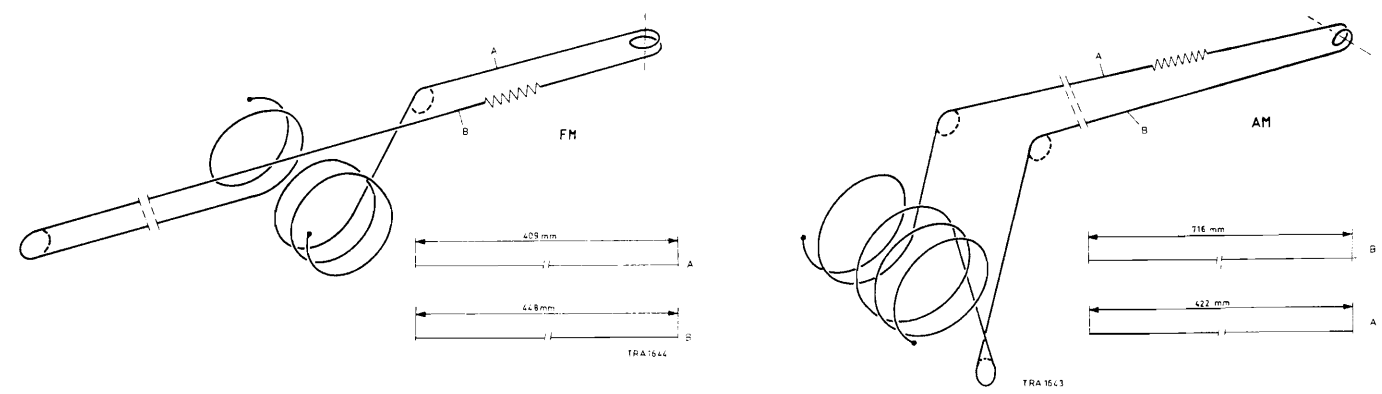

C3, 9, 31	4822 125 50029	C63	4822 124 20077
C4	4822 121 50019	C64	4822 121 40058
C5	4822 122 30023	C66	4822 121 40058
C6, 8	4822 122 30006	C67	4822 121 40048
C7, 29, 43	4822 122 30009	C68	4822 121 40061
C10	4822 122 30025	C70, 85	4822 124 20116
C12	4822 121 50083	C71, 74	4822 124 20091
C14, 21	4822 121 50051	C72	4822 124 20083
C17, 18, 24, 25, 35, 44, 45, 46, 48, 58	4822 121 40055	C73	4822 124 20117 +
C19	4822 121 40049		4822 462 70231
C20	4822 122 30045	C75, 76, 77	4822 124 20072
C22, 78, 82	4822 121 40006	C83	4822 121 40057
C26	4822 121 50088	C402, 403, 404, 410, 417	4822 122 40002
C30, 411, 412	4822 122 30018	C406, 415	4822 122 30017
C32, 407	4822 125 50026	C408	4822 122 30003
C34	4822 121 50043	C409	4822 122 30043
C36	4822 121 40059	C413	4822 125 50006
C38, 55	4822 124 20088	C414	4822 122 30029
C39, 401	4822 122 30022	C419	4822 122 30027
C47	4822 122 30033	R46	4822 100 10027
C51	4822 122 30008	R49, 50	4822 116 20063
C52, 86	4822 121 40047	R54	4822 100 10021
C54, 56	4822 122 90001	R57	4822 116 30016
C60, 61	4822 122 30027		
C62	4822 122 30026		

S:	B.	406.	C.	408.	405.	404.	A.
C:	419.	413.	414.	411.	417.	415.	412.
R:	405.	406.	404.	403.	407.	409.	408.
							405.
							403.
							404.
							401.