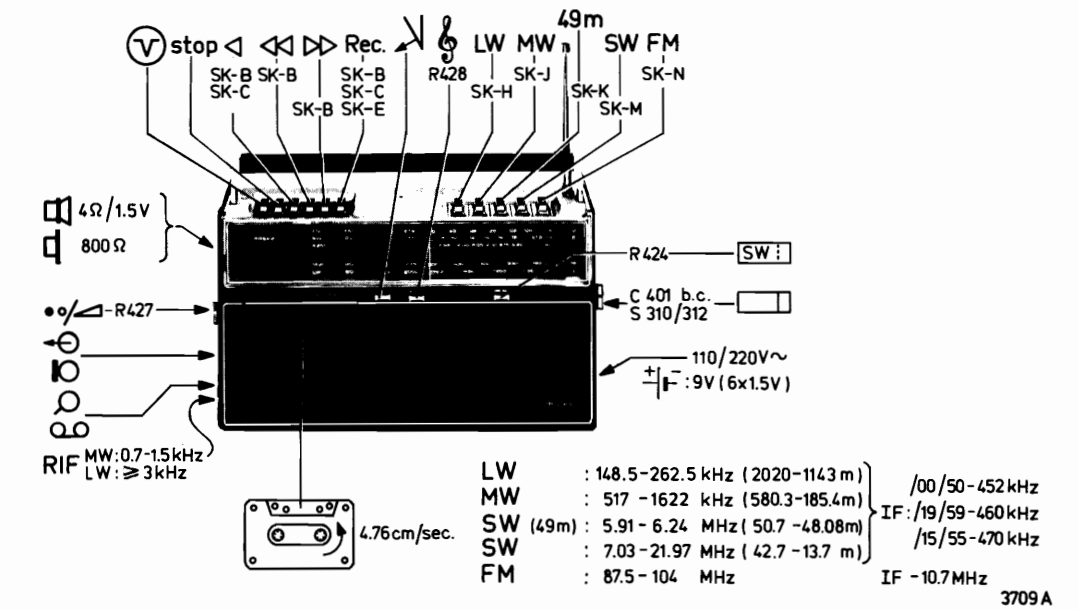

servicegegevens

22RR622

1	4822 423 40349	11	4822 404 10243	21	4822 492 50824	31	4822 532 10284	41	4822 423 90071	51	4822 450 60109
2	4822 422 60011	12	4822 404 10293	22	4822 276 10535	32	4822 413 30586	42	4822 492 40527		4822 532 50695
3	4822 423 40348	13	4822 265 20088	23	4822 303 30145	33	4822 325 60189	43	4822 381 10407		5322 255 40069
4	4822 492 51056	14	4822 404 10219	24	4822 498 40357	34	4822 410 21344	44	4822 535 90952		4822 242 10003
5	4822 404 10241	15	4822 404 10221	25	4822 492 61741	35	4822 459 50161	45	4822 492 60705		4822 210 10171
6	4822 404 10242	16	4822 492 51057	26	4822 277 30536	36	4822 277 30537	46	4822 413 40628		
7	4822 267 30245	17	5322 277 30505	27	4822 450 80401	37	4822 321 30132	47	4822 411 60292		
8	4822 404 10244	18	4822 277 30555	28	4822 420 60036	38	4822 410 21345	48	4822 492 60949		
9	4822 267 30232	19	4822 535 90892	29	4822 492 60705	39	4822 255 20068	49	4822 492 50824		
10	4822 276 20173	20	4822 462 70924	30	4822 413 40615	40	4822 466 40112	50	-/00/50		4822 333 50477
								50	-/19/59		4822 333 50483