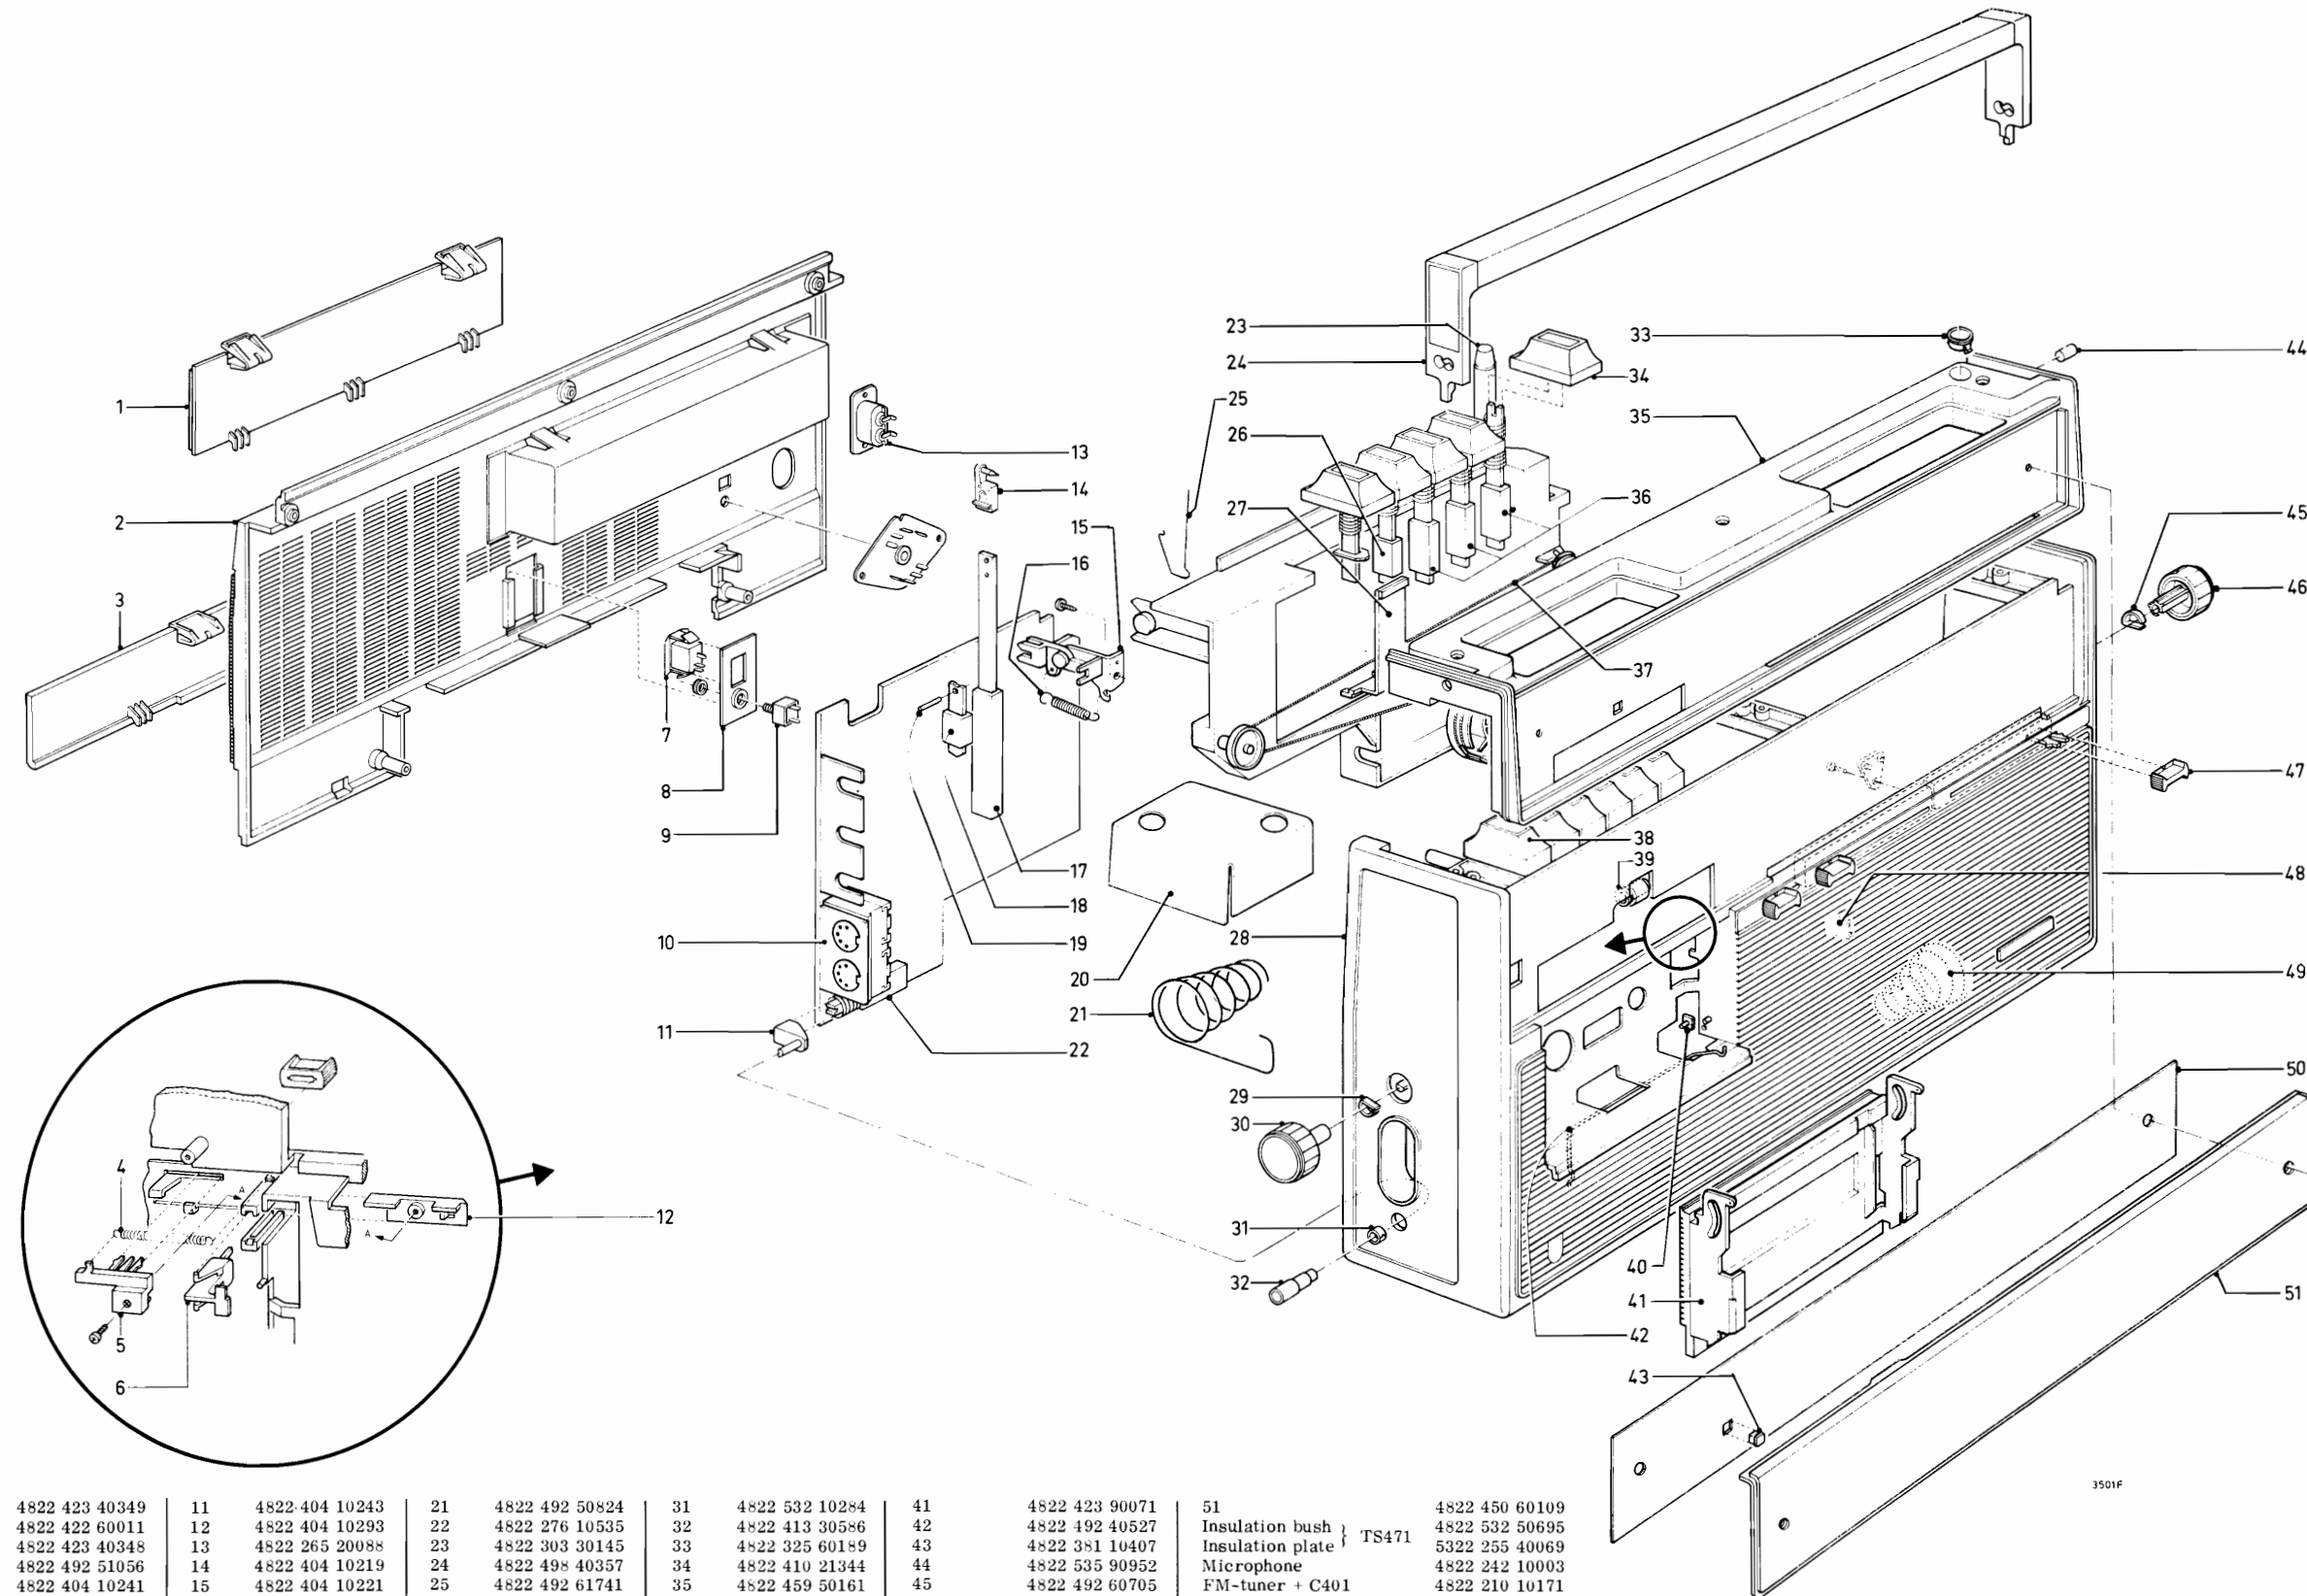

servicegegevens

22RR622

1	4822 423 40349	11	4822 404 10243	21	4822 492 50824	31	4822 532 10284	41	4822 423 90071	51	4822 450 60109
2	4822 422 60011	12	4822 404 10293	22	4822 276 10535	32	4822 413 30586	42	4822 492 40527		4822 532 50695
3	4822 423 40348	13	4822 265 20088	23	4822 303 30145	33	4822 325 60189	43	4822 381 10407		5322 255 40069
4	4822 492 51056	14	4822 404 10219	24	4822 498 40357	34	4822 410 21344	44	4822 535 90952		4822 242 10003
5	4822 404 10241	15	4822 404 10221	25	4822 492 61741	35	4822 459 50161	45	4822 492 60705		4822 210 10171
6	4822 404 10242	16	4822 492 51057	26	4822 277 30536	36	4822 277 30537	46	4822 413 40628		
7	4822 267 30245	17	5322 277 30505	27	4822 450 80401	37	4822 321 30132	47	4822 411 60292		
8	4822 404 10244	18	4822 277 30555	28	4822 420 60036	38	4822 410 21345	48	4822 492 60949		
9	4822 267 30232	19	4822 535 90892	29	4822 492 60705	39	4822 255 20068	49	4822 492 50824		
10	4822 276 20173	20	4822 462 70924	30	4822 413 40615	40	4822 466 40112	50	-/00/50		4822 333 50477
								50	-/19/59		4822 333 50483