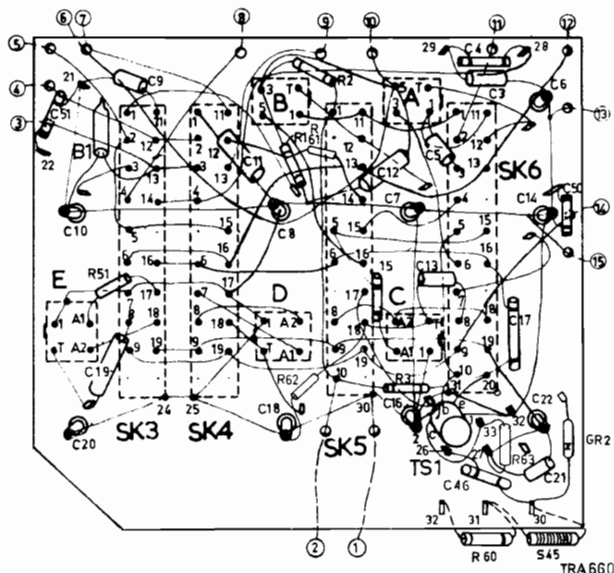

CODENUMMERS

Schroef bevestiging batterijhouder	A3 712 66
Batterijhouder	A3 788 15
Deksel batterijhouder	A3 788 16
Antenne	A3 749 93
Voet	P5 912 13/KE
Afstemindicator	AE 504 26
Kast	4822 103 00236
Front	4822 116 01007 +
	4822 105 01039
Druktoetseenheid	A3 791 93
Rooster in achterwand	4822 107 00626
Druktoets	4822 107 00627
Schaal	4822 110 00385
Tule bevestiging variabele condensator	A3 642 11
Knop	P4 077 40/26X
Lamphouder	A3 311 15
Antenne-aansluitbus	A3 966 25
PU-aansluiting	A3 788 92
Ruimte voor aansluitingen	4822 116 00757
Handgreep	4822 116 00758
Schroef bevestiging handgreep	4822 111 00278
Stuurtransformator	A3 162 11
Uitgangstransformator	A3 154 32
Variabele condensator	49 002 37
Geluidssterteregelaar R18/R19	916/GL4K + 16K
Verlichtingslampje LA1	7999 D/71

S	E	B. D.	A. C.	45.
C	51.10.20.19. 9.	11. 8.18.	15.12. 7.16.13.5. 4. 3.46.17.6.14.22.21.50.	
R	51.	1.62.2. 61.	3.	60. 63