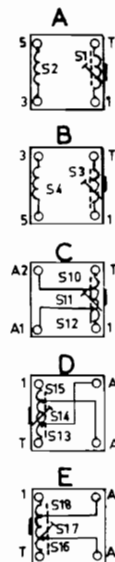

SPECIFICATIE

Middengolf	185 - 580 m (1622 - 517 kHz)
Kortegolf 3	77 - 187 m (3,9 - 1,6 kHz)
Kortegolf 2	30,5 - 64,5 m (9,9 - 4,65 MHz)
Kortegolf 1	13,8 - 26 m (21,85 - 11,6 MHz)
Luidspreker	AD 3500 HWZ, 25 ohm, 3 W
Voedingsspanning	9 V (6 x 1,5 V)
Verbruik	80 mA
Uitgangsvermogen	1 W
Afmetingen	21 x 31 x 10 cm

AANSLUITINGEN

- Buitenantenne
- Grammfoon

OVERZICHT HALFGELEIDERS

TS 1	AF 126	Oscillator en menggedeelte
TS 2	AF 127	MF-versterker
TS 3	OC 45	MF-versterker
TS 4	AC 125	LF-versterker
TS 5	AC 125	Stuurtransformator
TS 6,7	2-AC128	Eindversterker

GR 1	OA 79	Detector
GR 2	OA 79	Regeldiode

CODENUMMERS

Schroef bevestiging batterijhouder	A3 712 66
Batterijhouder	A3 788 15
Deksel batterijhouder	A3 788 16
Antenne	A3 749 93
Voet	P5 912 13/KE
Afstemindicator	AE 504 26
Kast	4822 103 00236
Front	4822 116 01007 +
	4822 105 01039
Druktoetseenheid	A3 791 93
Rooster in achterwand	4822 107 00626
Druktoets	4822 107 00627
Schaal	4822 110 00385
Tule bevestiging variabele condensator	A3 642 11
Knop	P4 077 40/26X
Lamphouder	A3 311 15
Antenne-aansluitbus	A3 966 25
PU-aansluiting	A3 788 92
Ruimte voor aansluitingen	4822 116 00757
Handgreep	4822 116 00758
Schroef bevestiging handgreep	4822 111 00278
Stuurtransformator	A3 162 11
Uitgangstransformator	A3 154 32
Variabele condensator	49 002 37
Geluidssterteregelaar R18/R19	916/GL4K + 16K
Verlichtingslampje LA1	7999 D/71

S	E	B. D.	A. C.	45.
C	51.10.20.19. 9.	11. 8.18.	15.12. 7.16.13.5. 4. 3.46.17.6.14.22.21.50.	
R	51.	1.62.2. 61.	3.	60. 63

S	1, 3, 2, 4, 5, 7, 6, 8.	10, 12, 13, 14, 15, 19, 19A, 20, 21, 16, 17, 18.	22, 23, 24, 25, 26.	27, 28, 29, 30, 31.		32, 34, 33.	35, 36.	38.
C	3, 4, 5, 6, 7	22, 46, 21, 14, 13, 6, 0, 2, 7, 23, 28, 68, 26, 24, 60, 29, 26, 31, 32,	33.	38, 39, 31.	52.			
R	51, 1, 10, 11, 9, 8,	12, 17, 15, 19, 18, 20, 16, 2, 7, 2, 63.	50.	60, 45, 10, 9, 11.	13, 12, 6, 14, 20	34, 25.	40, 3, 4, 2.	31, 32, 44, 45.
	1, 61, 2.	3, 51.	8.	46, 47.	17, 18, 19, 15, 16, 21, 22, 39, 25, 23, 37, 29, 28, 41, 35.	36, 37.		